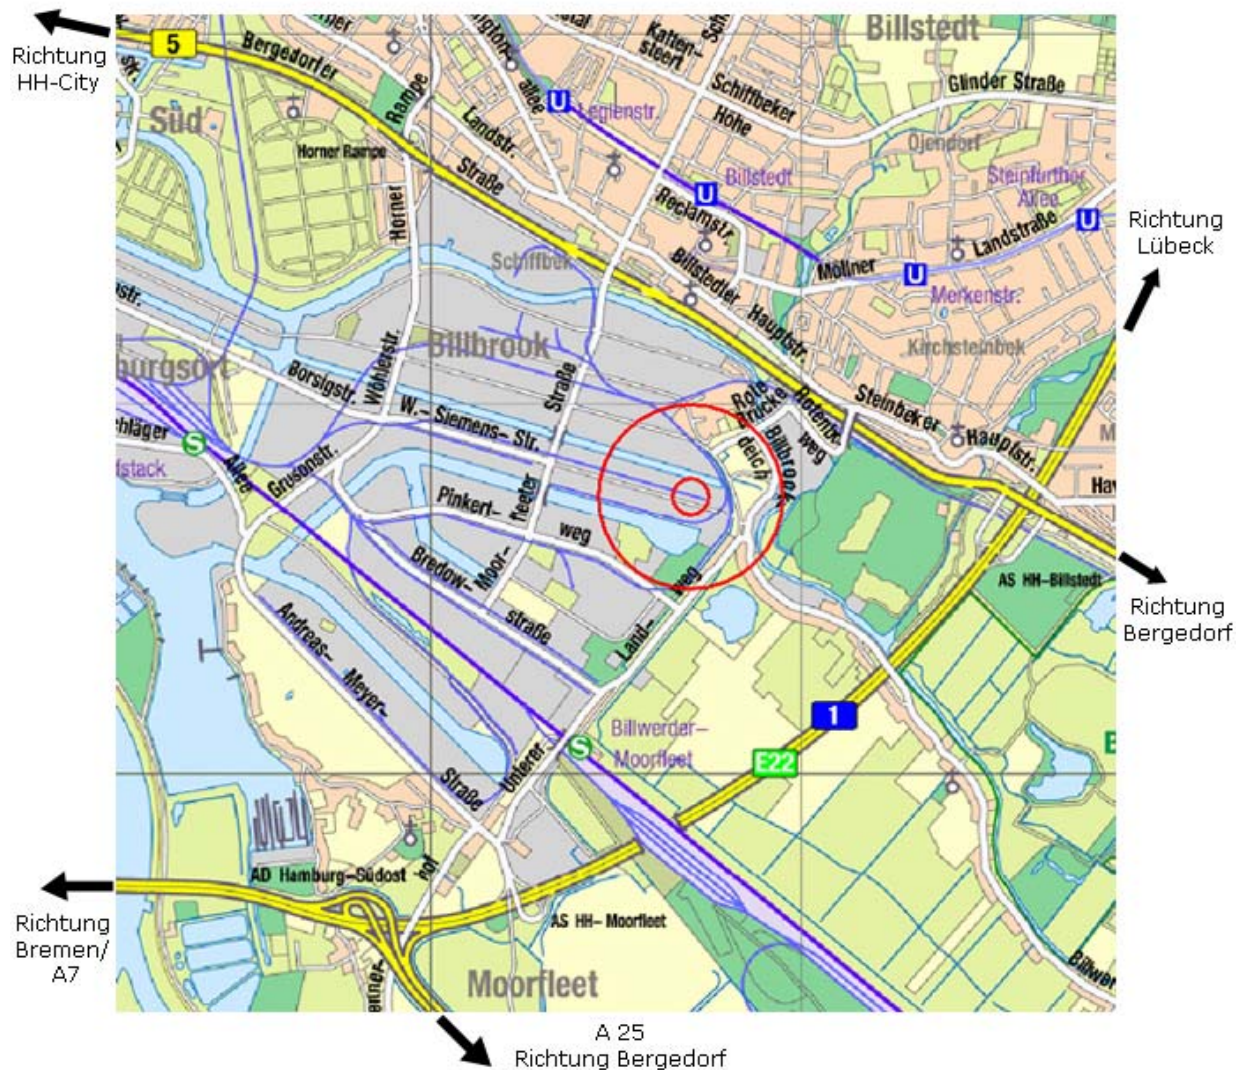

WOODLINK

Ekkerhard Anders GmbH & Co. KG
Werner-Siemens-Str. 86
22113 Hamburg

Tel. +49 (0)40 25 30 77 30

Anfahrt über die Autobahn - A1:

A1 Abfahrt AS-HH-Moorfleet
Abfahrt Richtung IKEA
1.rechts: Unterer Landweg
2.links: Bredow Straße
1.rechts: Moorfleeter Straße
nach der Brücke (3. Straße) rechts:
Werner-Siemens-Straße

Anfahrt über die Bergedorfer Straße - B5:

Abfahrt Horner Rampe Richtung
Industriegebiet Billbrook,
Straßenverlauf folgen,
nach der Brücke links
in die Werner-Siemens-Straße